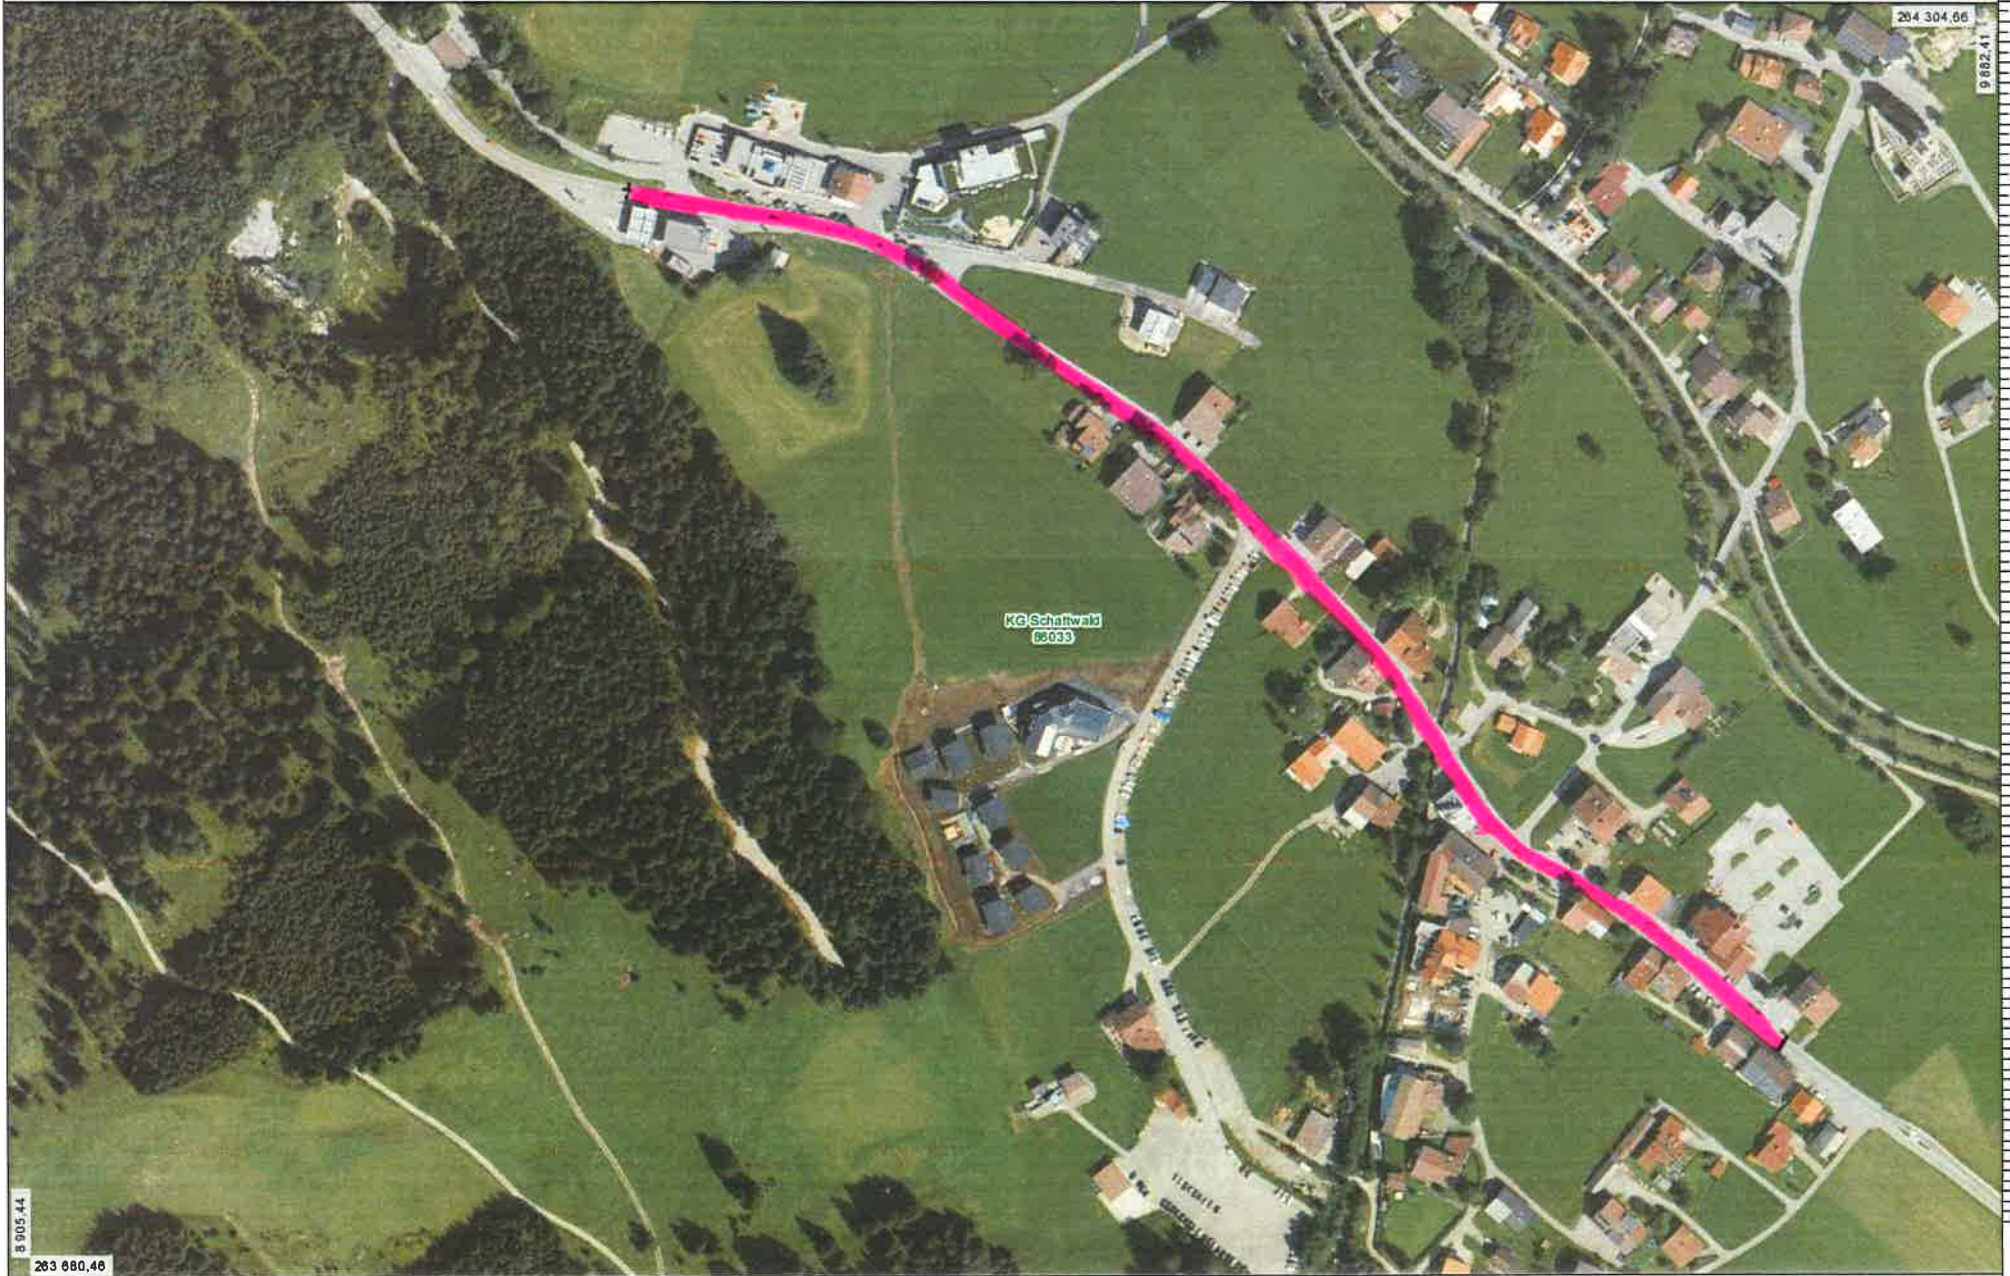

8 905,44

263 680,46

9 882,41

Maßstab 1:10000